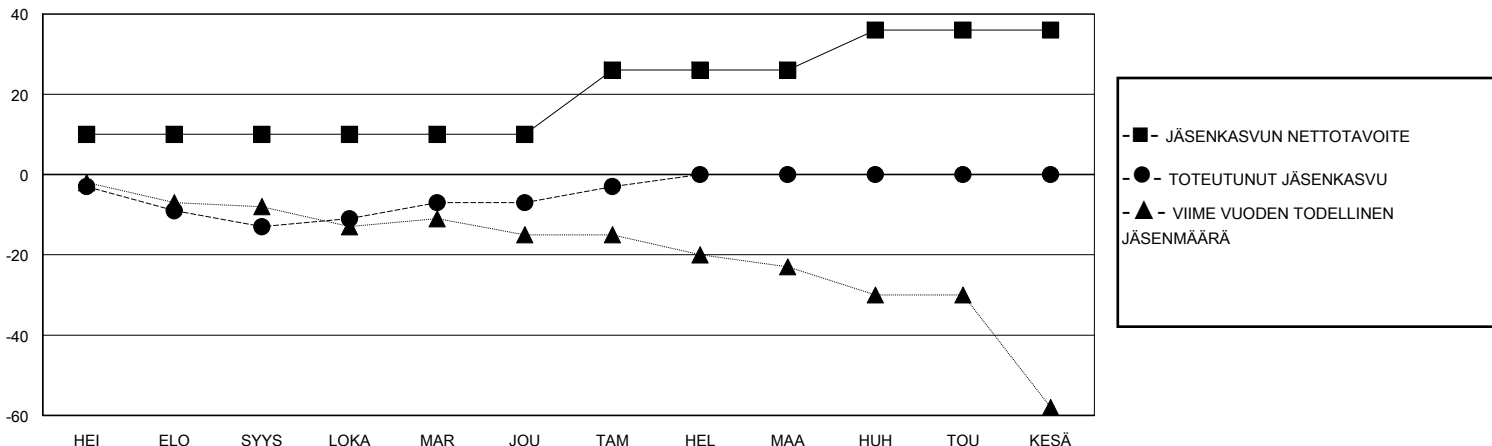

MONTHLY MEMBERSHIP PROGRESS REPORT

District 107 L

Results as of: 1/31/2024

GMT:

SIJAINTI FINLAND

GMT VAALIPIIRI

Klubit				jäsentä			
TULOKSET 2023-2024				TULOKSET 2023-2024			
NELJÄNNES	UUDEN KLUBIN TAVOITE	UUDET KLUBIT	LOPETETUT KLUBIT	NELJÄNNES	JÄSENKASVUN NETTOTAVOITE	TOTEUTUNUT JÄSENKASVU	POISTETUT JÄSENET (mukaan lukien siirrot)
HEI/ELO/SYYS	0	0	0	HEI/ELO/SYYS	10	5	17
LOKA/MAR/JOU	0	0	0	LOKA/MAR/JOU	0	17	10
TAM/HEL/MAA	0	0	0	TAM/HEL/MAA	16	7	2
HUH/TOU/KESÄ	1	0	0	HUH/TOU/KESÄ	10	0	0

TAVOITTEET JA UUDET KLUBIT, KUMULATIIVINEN

TAVOITTEET JA JÄSENET, KUMULATIIVINEN

LAKKAUTETUT KLUBIT: 0

13 CLUBS OF 36 LISÄNNY YHDEN TAI USEAMMAN UUTTA JÄSENTÄ

SUKUPUOLIJAKAUMA

MIES 532 (65.84%)
NAINEN 276 (34.16%)