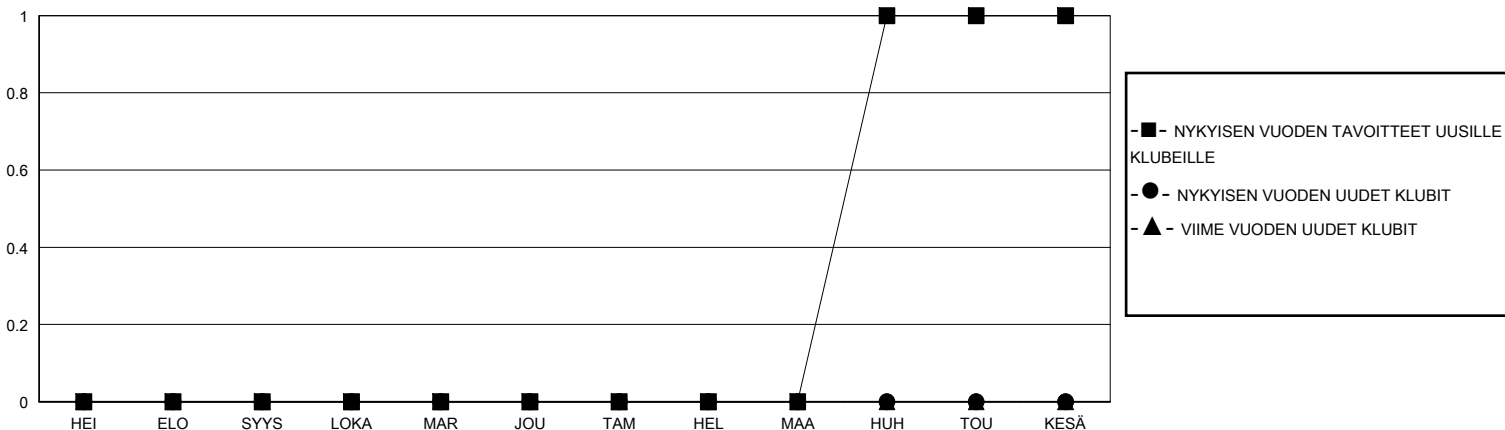

MONTHLY MEMBERSHIP PROGRESS REPORT

District 107 L

Results as of: 1/31/2024

GMT:

SIJAINTI FINLAND

GMT VAALIPIIRI

Klubit				jäsentä			
TULOKSET 2023-2024				TULOKSET 2023-2024			
NELJÄNNES	UUDEN KLUBIN TAVOITE	UUDET KLUBIT	LOPETETUT KLUBIT	NELJÄNNES	JÄSENKASVUN NETTOTAVOITE	TOTEUTUNUT JÄSENKASVU	POISTETUT JÄSENET (mukaan lukien siirrot)
HEI/ELO/SYYS	0	0	0	HEI/ELO/SYYS	10	5	17
LOKA/MAR/JOU	0	0	0	LOKA/MAR/JOU	0	17	10
TAM/HEL/MAA	0	0	0	TAM/HEL/MAA	16	7	2
HUH/TOU/KESÄ	1	0	0	HUH/TOU/KESÄ	10	0	0

TAVOITTEET JA UUDET KLUBIT, KUMULATIIVINEN

TAVOITTEET JA JÄSENET, KUMULATIIVINEN

LAKKAUTETUT KLUBIT: 0

13 CLUBS OF 36 LISÄNNY YHDEN TAI USEAMMAN UUTTA JÄSENTÄ

SUKUPUOLIJAKAUMA

MIES 532 (65.84%)
NAINEN 276 (34.16%)